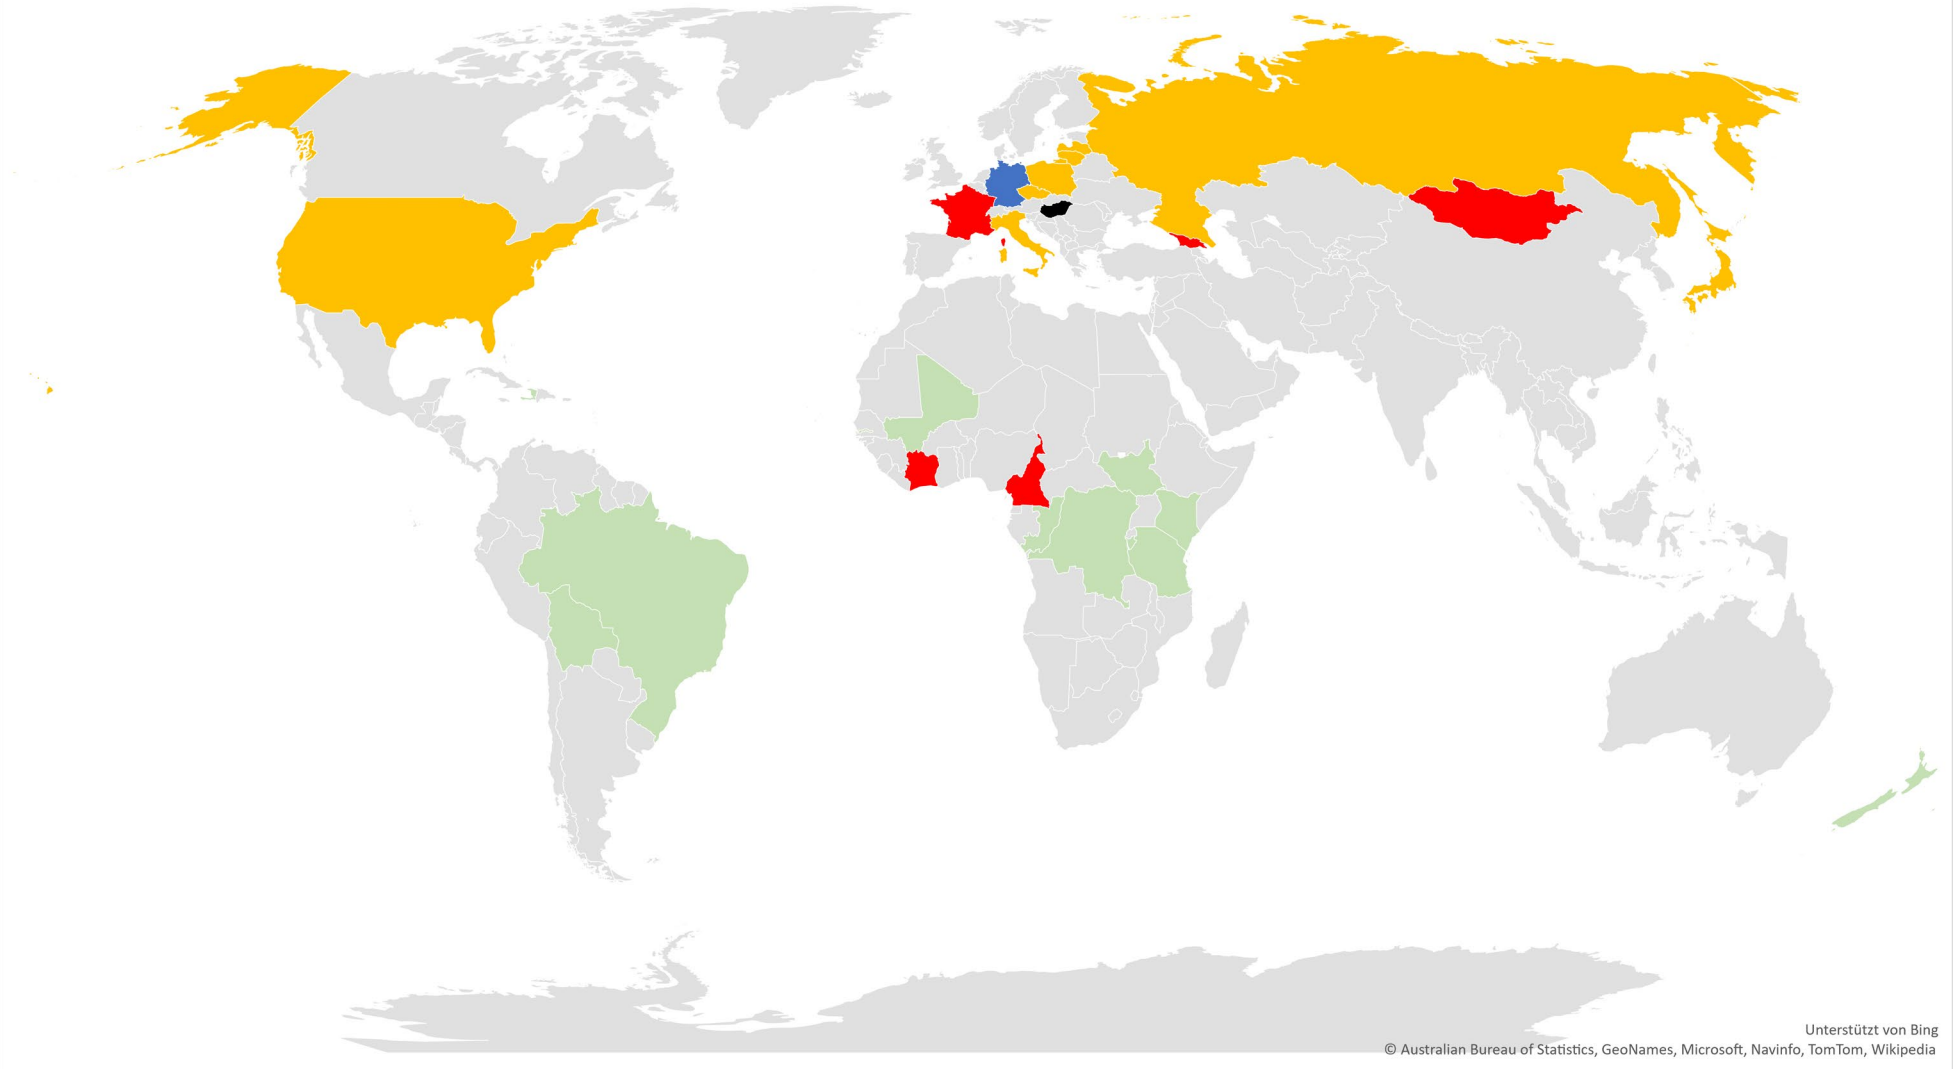

"Kultur und Management" international 2021

■ Sitz ■ Doktoranden ■ Dual ■ Forschungskooperation ■ indirekt

Kultur und Management International 2021 (Bachelor, Master, Promovierende)	Kooperation	Kooperation
Deutschland	Sitz	0
Kamerun	Doktoranden	1
Georgien	Doktoranden	1
Frankreich	Doktoranden	1
Elfenbeinküste	Doktoranden	1
Mongolei	Doktoranden	1
Ungarn	Dual	2
Japan	Forschungskooperation	3
Russland	Forschungskooperation	3
Litauen	Forschungskooperation	3
Lettland	Forschungskooperation	3
Polen	Forschungskooperation	3
Tschechische Republik	Forschungskooperation	3
Italien	Forschungskooperation	3
USA	Forschungskooperation	3
Neuseeland	indirekt	4
Bolivia	indirekt	4
Brasile	indirekt	4
Burundi	indirekt	4
Camerun	indirekt	4
Gambia	indirekt	4
Haiti	indirekt	4
Kenya	indirekt	4
Mali	indirekt	4
République Démocratique du Congo	indirekt	4
République du Congo	indirekt	4
South Sudan	indirekt	4
Tanzania	indirekt	4